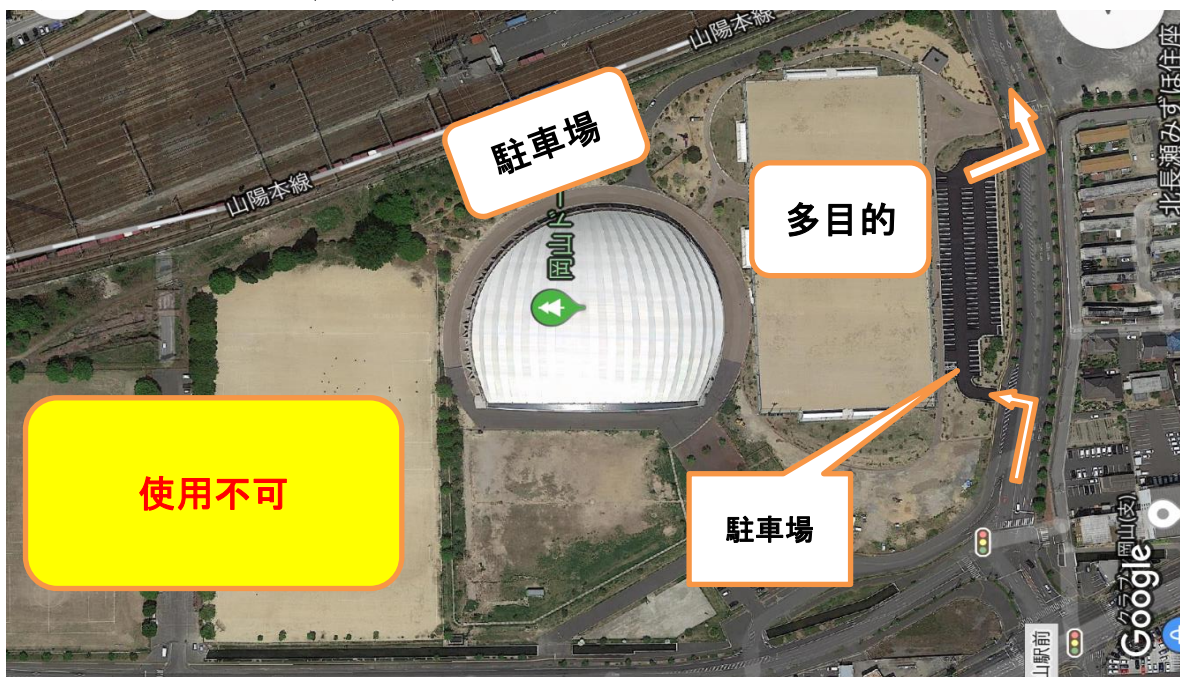

また、季節によって中止の判断が変わる事もございますので、ご理解頂けますようお願い致します。

●ご案内

2019年4月より、岡山ドーム(外グラウンド)の移設、および使用形態が変更となります。

スクール会場につきましては、室内の利用が出来ない場合は、岡山ドーム東側の
新設(多目的グラウンド)の使用となります。なお、利用の際の駐車場につきましては、
グラウンドに隣接している駐車場をご利用ください。

●北長瀬会場（月・水・木曜日スクール開催）

※住所：岡山市北区北長瀬表町1-1-1

●当新田会場（金曜日スクール開催）

※住所：岡山市南区当新田488

（注）当新田会場の駐車場は、使用する会場の近くの駐車場をご利用下さい。

★レイサッカーブログは雨天中止のご案内・毎週金曜日にはスクールの紹介をしております。

レイサッカークラブ指導日誌

検索