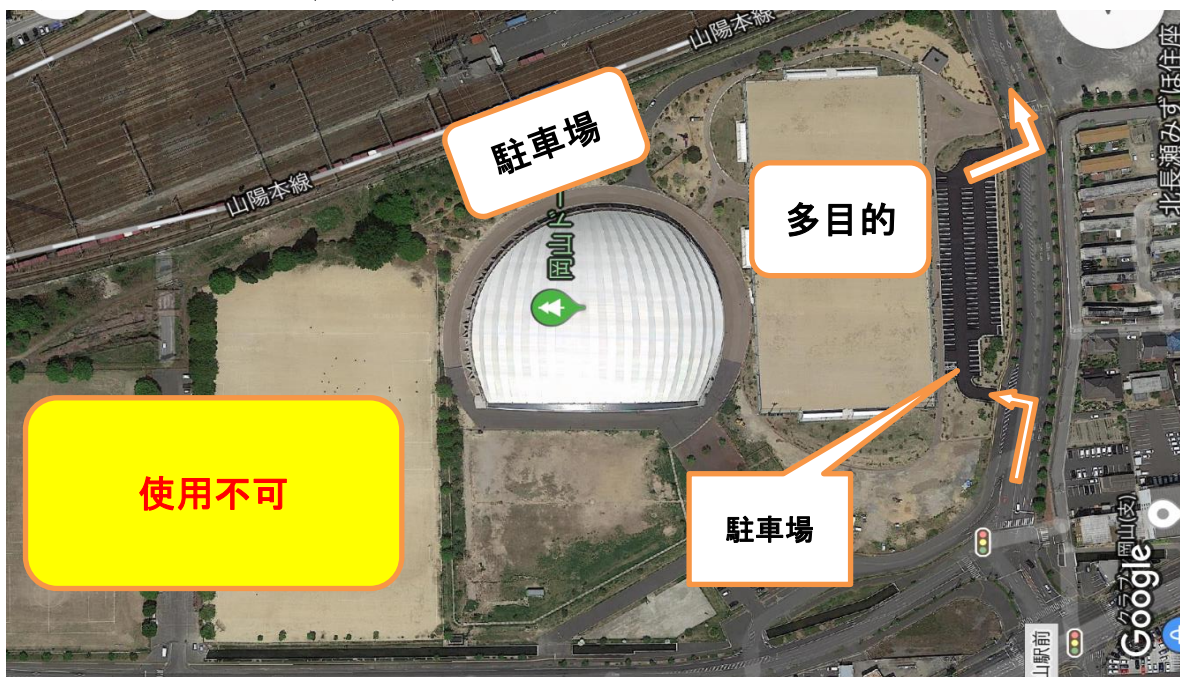

## ●ご案内

2019年4月より、岡山ドーム(外グラウンド)の移設、および使用形態が変更となります。

スクール会場につきましては、室内の利用が出来ない場合は、岡山ドーム東側の  
新設(多目的グラウンド)の使用となります。なお、利用の際の駐車場につきましては、  
グラウンドに隣接している駐車場をご利用ください。

●北長瀬会場（月・水・木曜日スクール開催）

※住所：岡山市北区北長瀬表町1-1-1

●当新田会場（金曜日スクール開催）