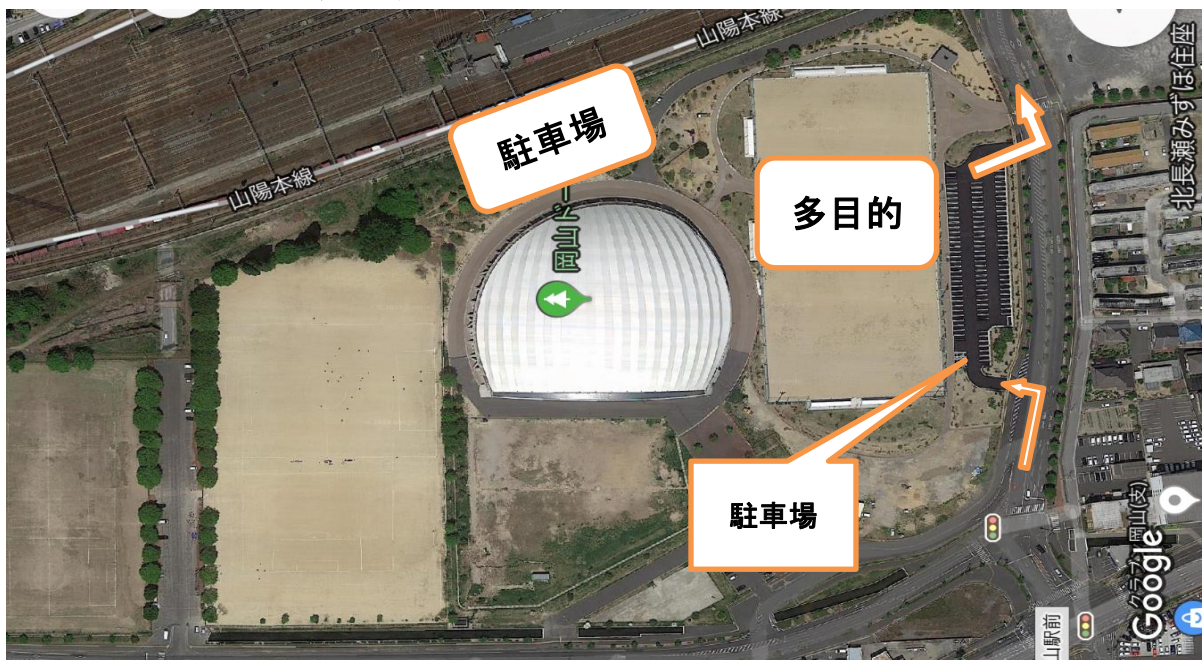

※住所:岡山市北区北長瀬表町1-1-1

●当新田会場（金曜日スクール開催）

※住所:岡山市南区当新田488