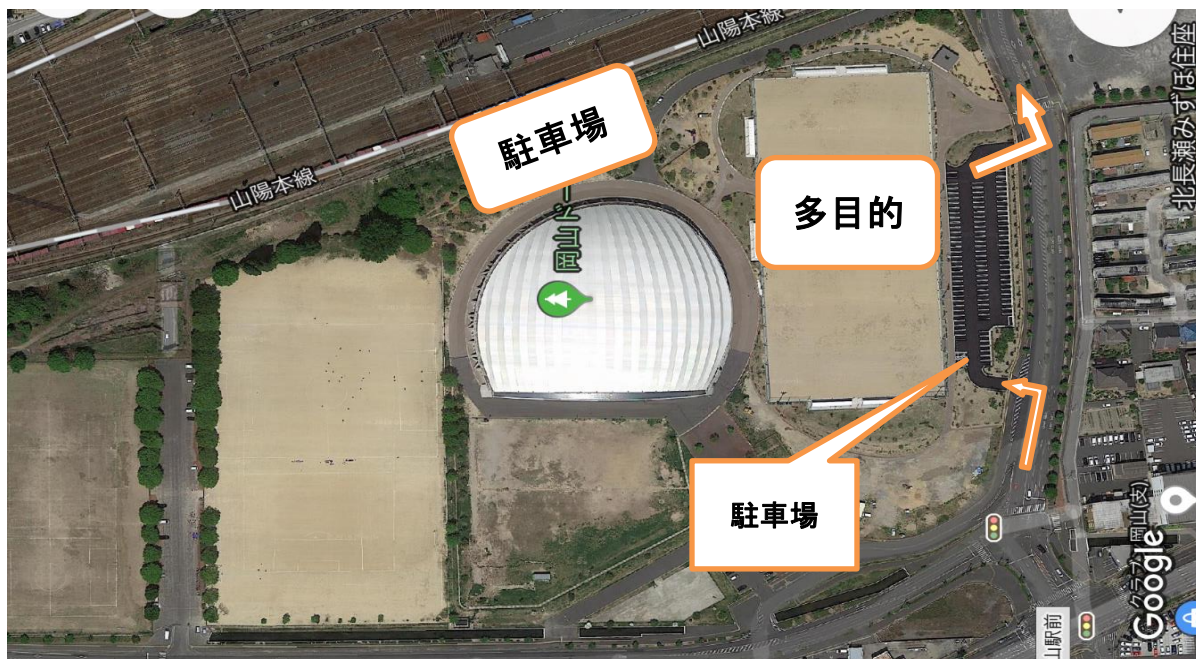

※住所:岡山市北区北長瀬表町1-1-1

●当新田会場 (金曜日スクール開催)

※住所:岡山市南区当新田488

(注)当新田会場の駐車場は、使用する会場の近くの駐車場をご利用下さい。

★レイサッカーブログは雨天中止のご案内・毎週金曜日にはスクールの紹介をしております。

レイサッカークラブ指導日誌

検索