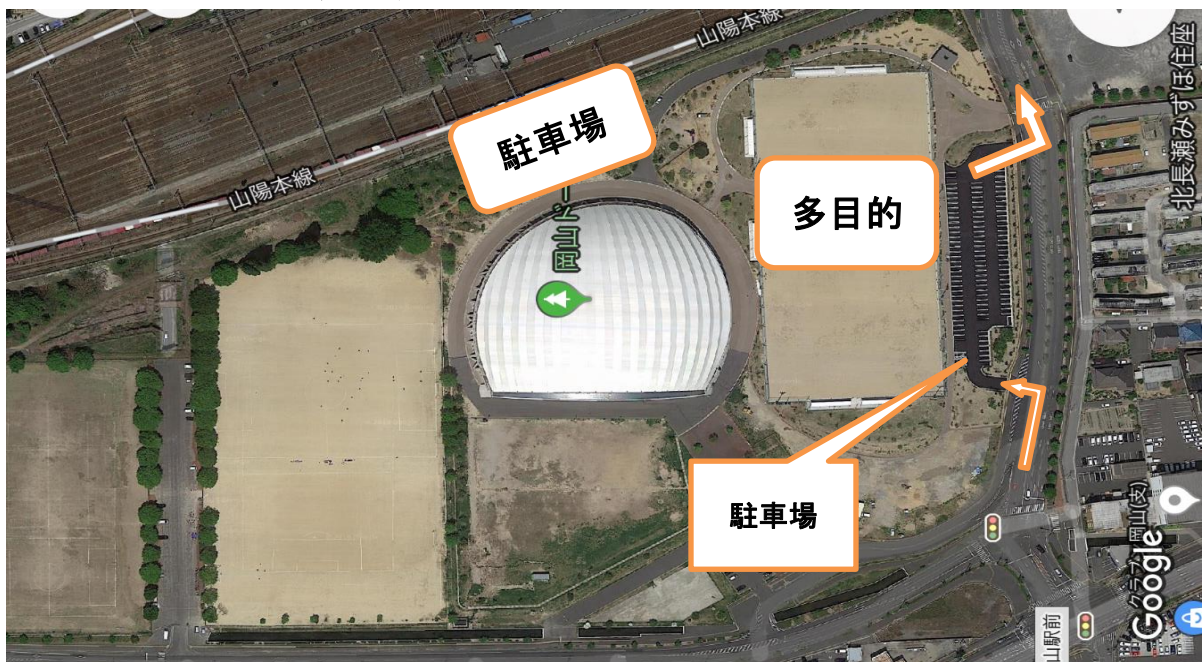

●お盆休みについて

当クラブでは、8月13日(金)~8月17日(火)までをお盆休みとして設定しております。

お間違えのないようご確認を宜しくお願いいたします。

※住所:岡山市北区北長瀬表町1-1-1

●当新田会場（金曜日スクール開催）

※住所:岡山市南区当新田488

(注) 当新田会場の駐車場は、使用する会場の近くの駐車場をご利用下さい。

★レイサッカーブログは雨天中止のご案内・毎週金曜日にはスクールの紹介をしております。