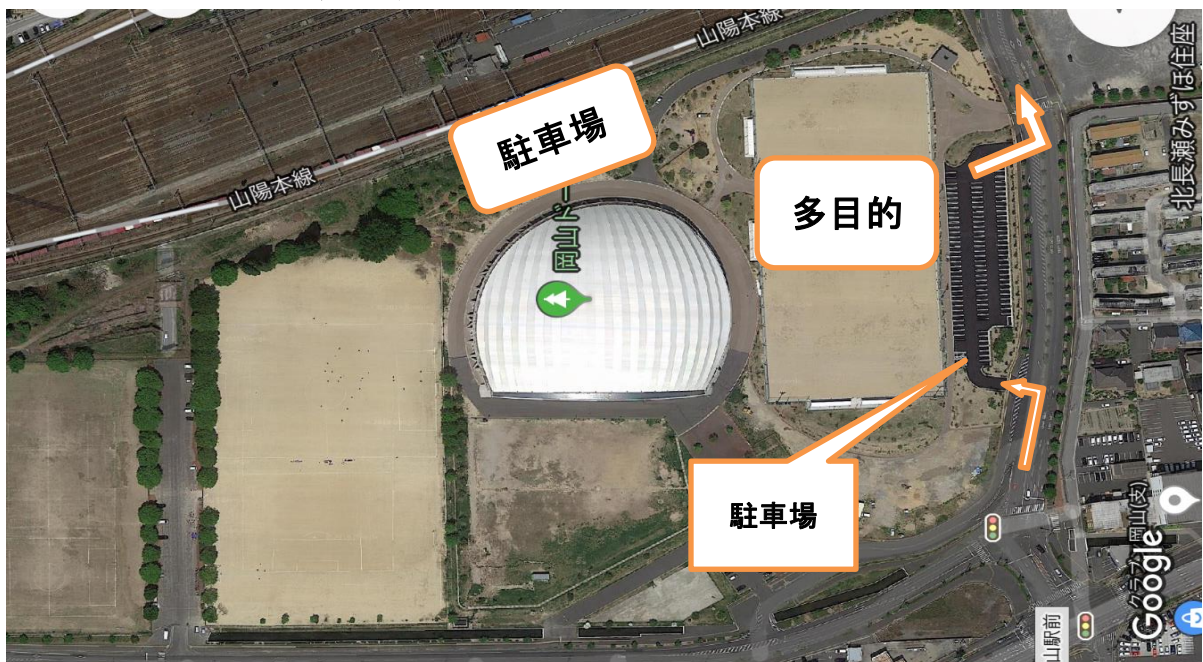

※住所:岡山市北区北長瀬表町1-1-1

●当新田会場（金曜日スクール開催）

※住所:岡山市南区当新田488