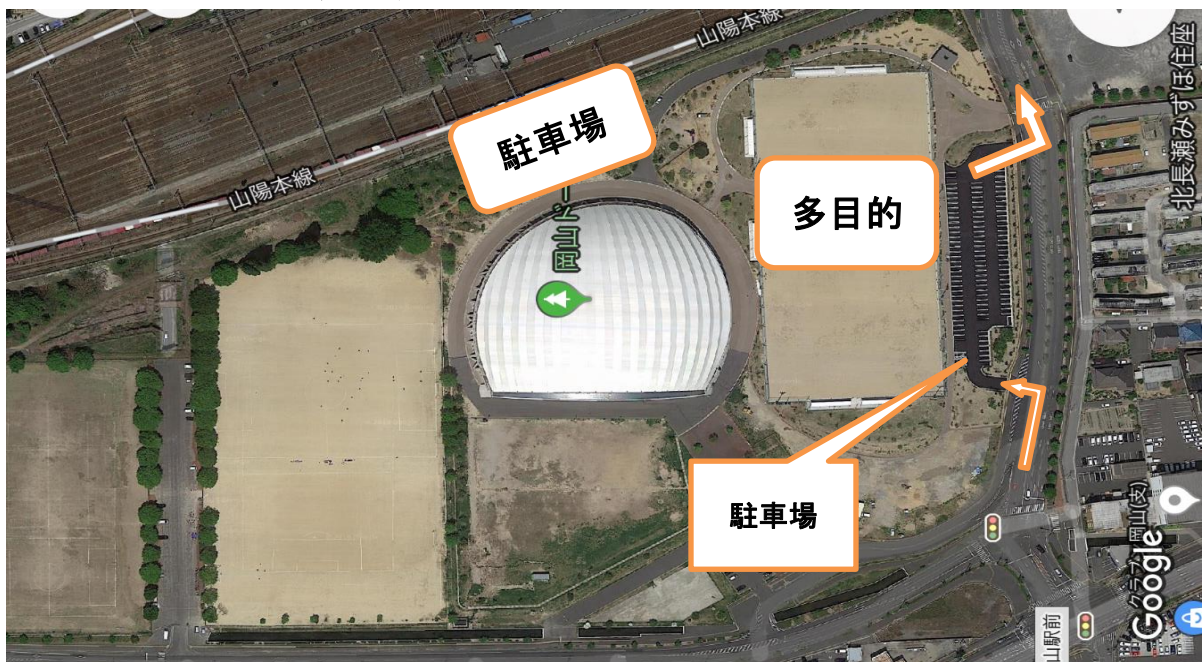

※住所:岡山市北区北長瀬表町1-1-1

●当新田会場（金曜日スクール開催）

※住所:岡山市南区当新田488

(注) 当新田会場の駐車場は、使用する会場の近くの駐車場をご利用下さい。

★レイサッカーブログは雨天中止のご案内・毎週金曜日にはスクールの紹介をしております。

レイサッカークラブ指導日誌

検索