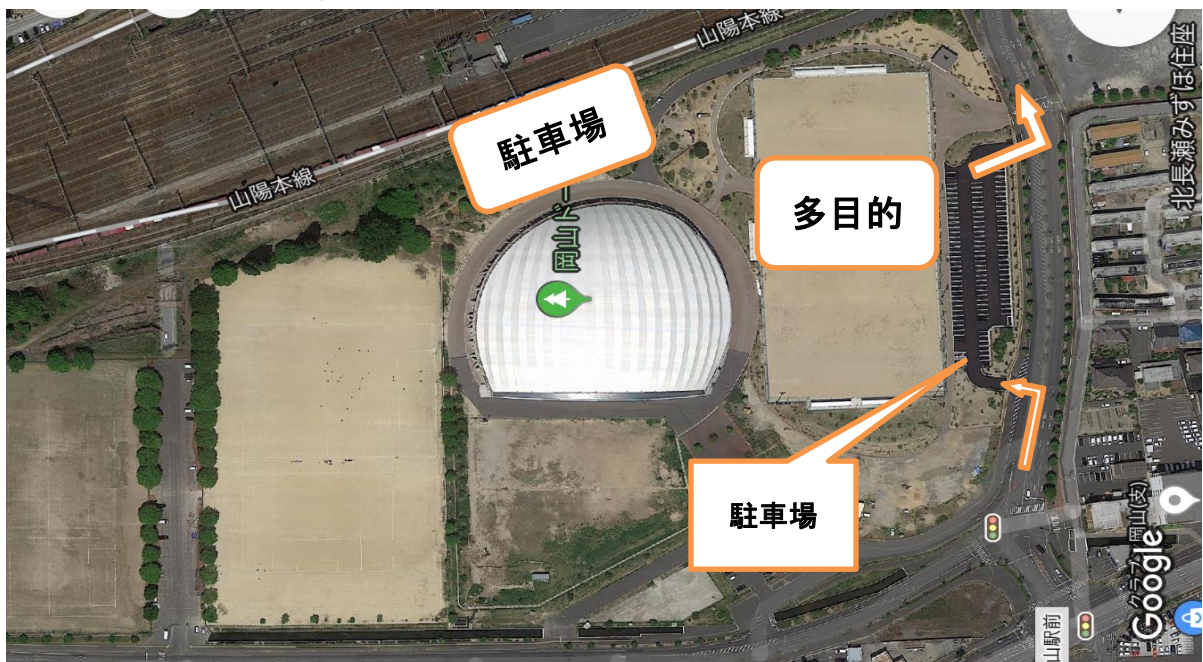

※住所:岡山市北区北長瀬表町1-1-1

●当新田会場（金曜日スクール開催）

※住所:岡山市南区当新田488

(注)当新田会場の駐車場は、使用する会場の近くの駐車場をご利用下さい。

★レイサッカーブログは雨天中止のご案内・毎週金曜日にはスクールの紹介をしております。

レイサッカークラブ指導日誌

検索