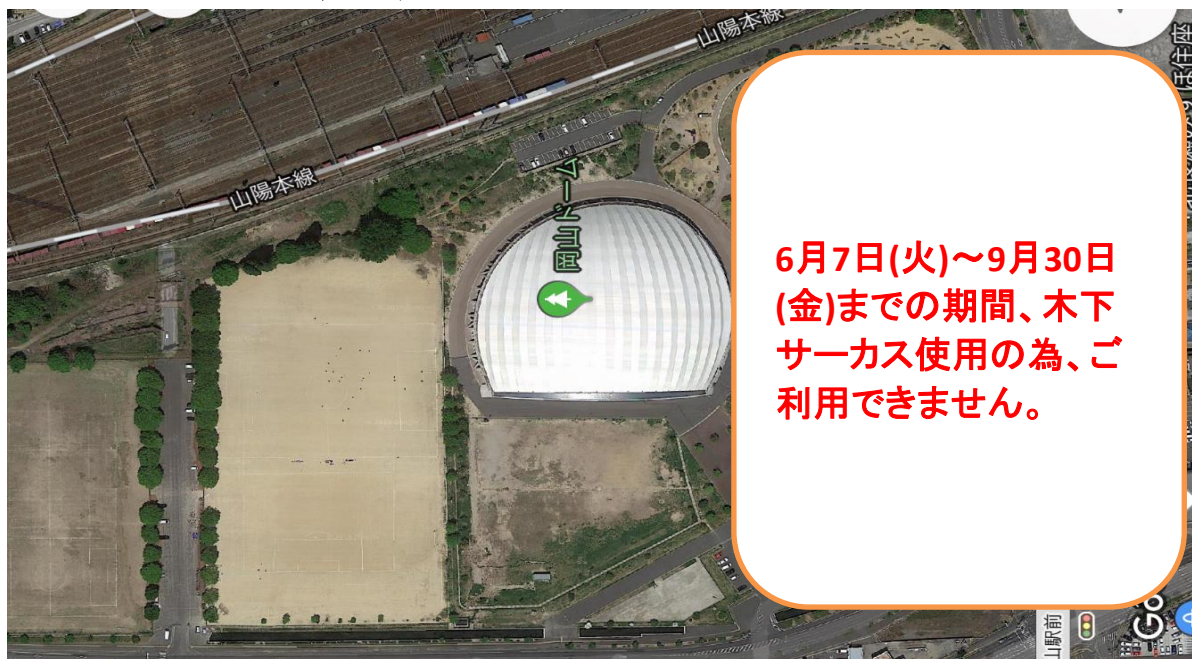

※住所:岡山市北区北長瀬表町1-1-1

6月7日(火)~9月30日
(金)までの期間、木下
サーカス使用の為、ご
利用できません。

●当新田会場 (金曜日スクール開催)

※住所:岡山市南区当新田488

当新田横グラウンド

駐車場

駐車場

当新田公園サッカー場