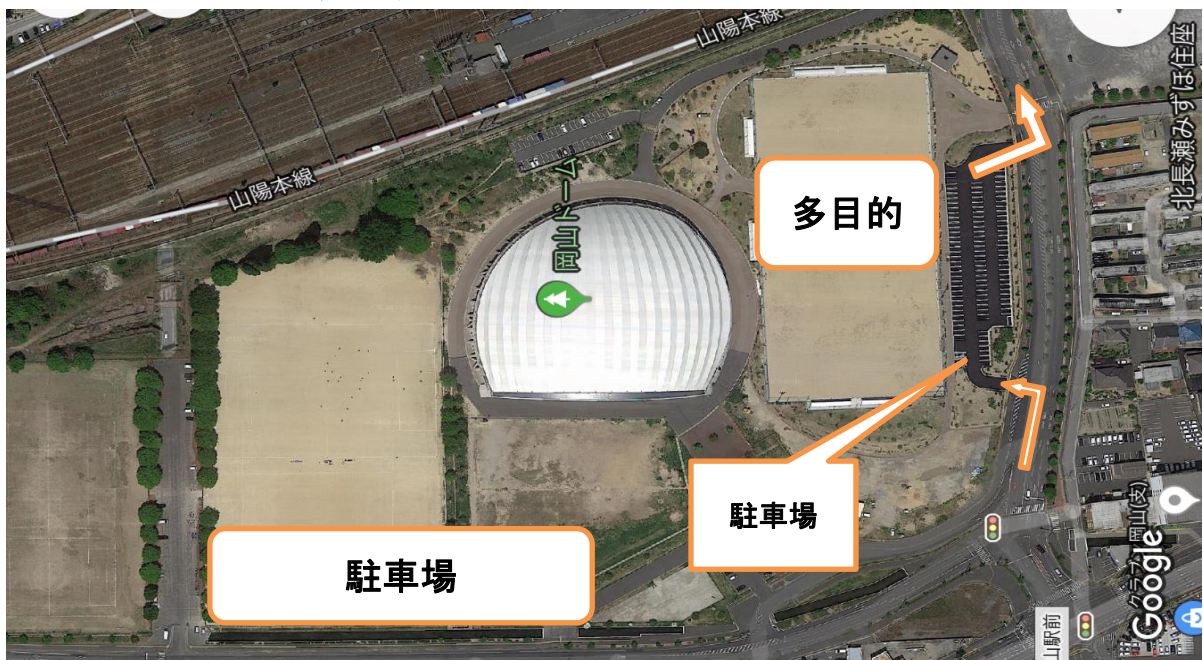

※住所:岡山市北区北長瀬表町1-1-1

●当新田会場（金曜日スクール開催）

※住所:岡山市南区当新田488