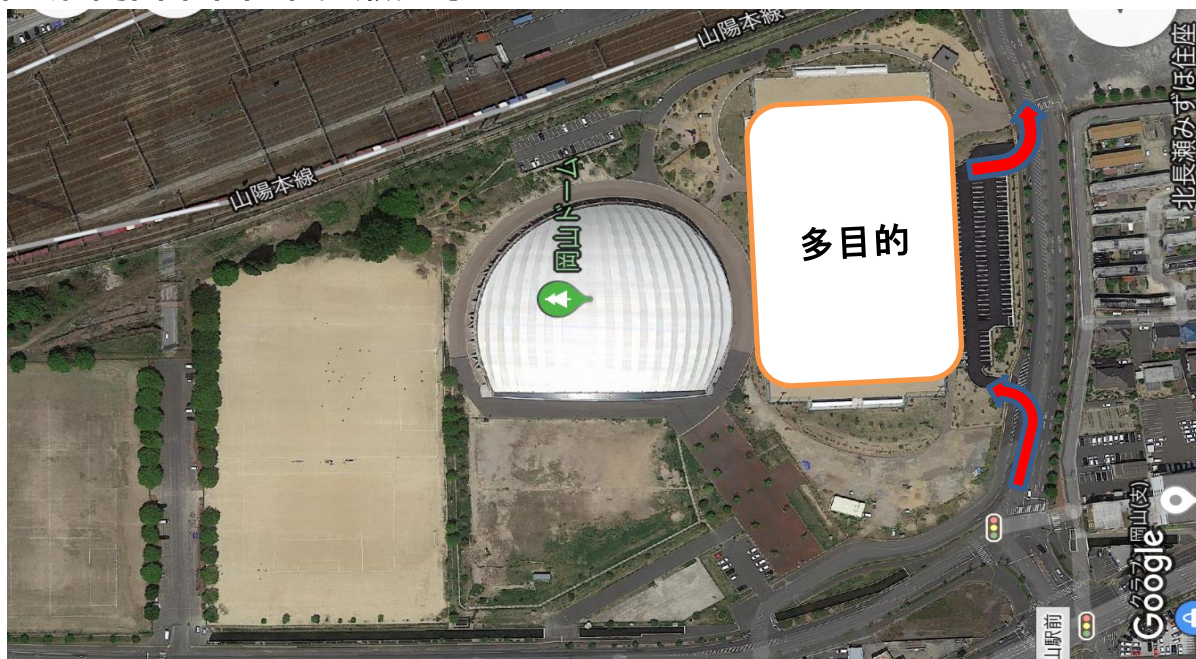

※住所:岡山市北区北長瀬表町1-1-1

●当新田会場（金曜日スクール開催）

※住所:岡山市南区当新田488

(注)当新田会場の駐車場は、使用する会場の近くの駐車場をご利用下さい。

★レイサッカーブログは雨天中止のご案内・毎週金曜日にはスクールの紹介をしております。

#レイサッカークラブ