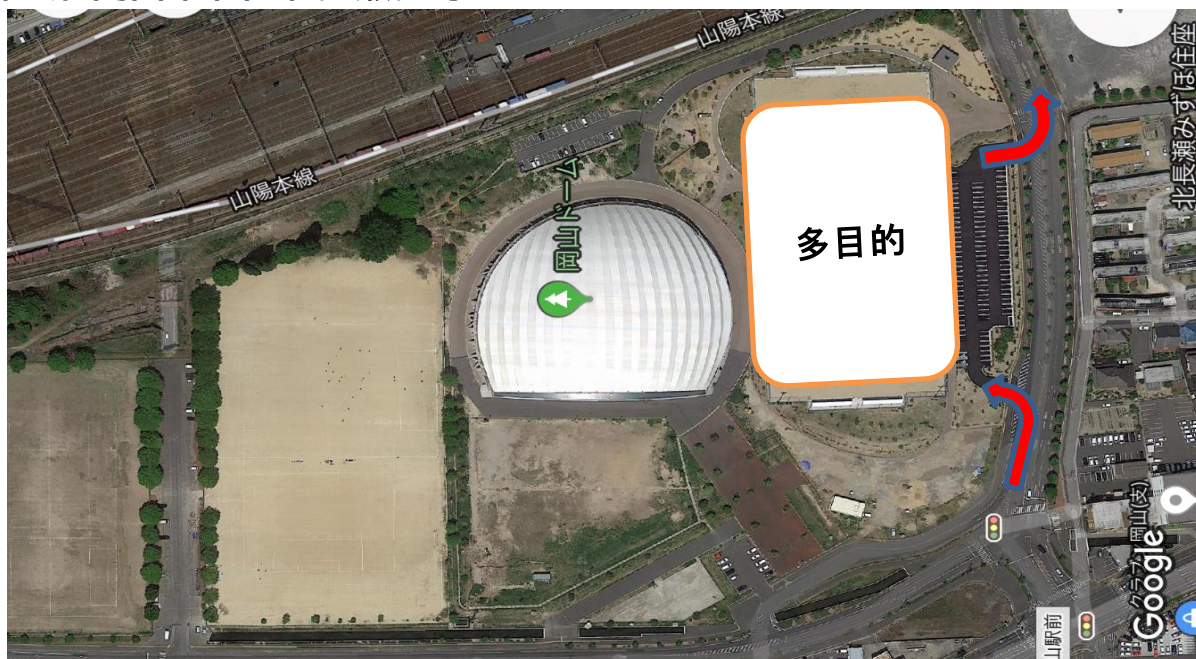

※住所:岡山市北区北長瀬表町1-1-1

●当新田会場（金曜日スクール開催）

※住所:岡山市南区当新田488

(注)当新田会場の駐車場は、使用する会場の近くの駐車場をご利用下さい。

★レイサッカーブログは雨天中止のご案内・毎週金曜日にはスクールの紹介をしております。

#レイサッカークラブ