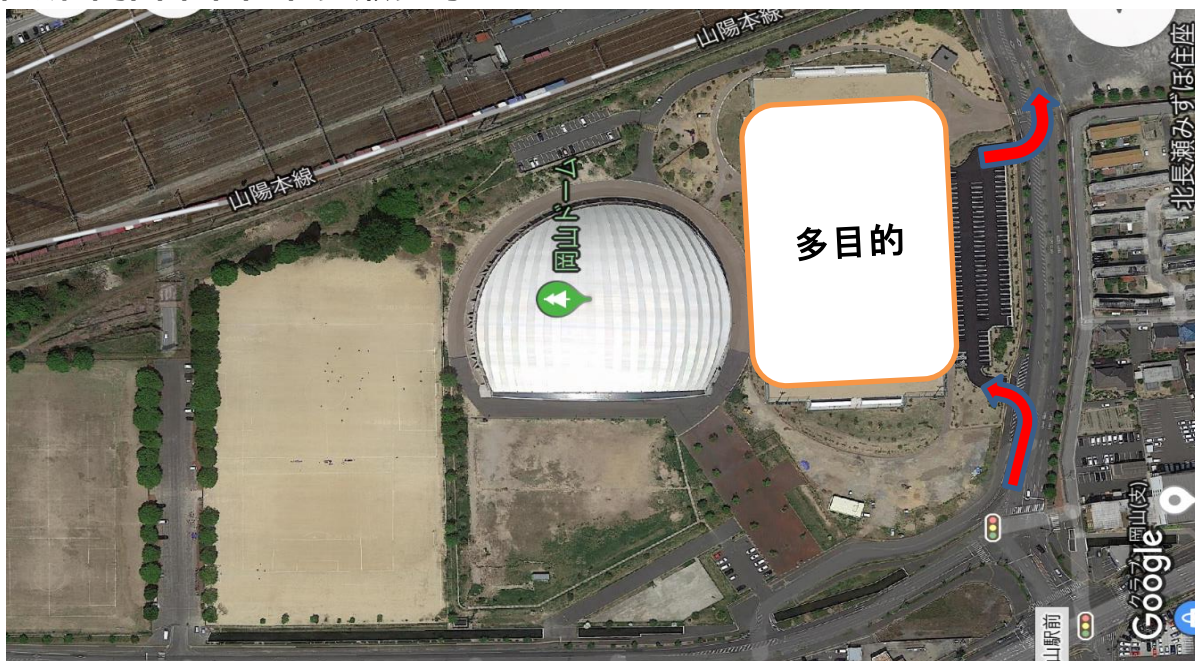

※住所:岡山市北区北長瀬表町1-1-1

●当新田会場（金曜日スクール開催）

※住所:岡山市南区当新田488