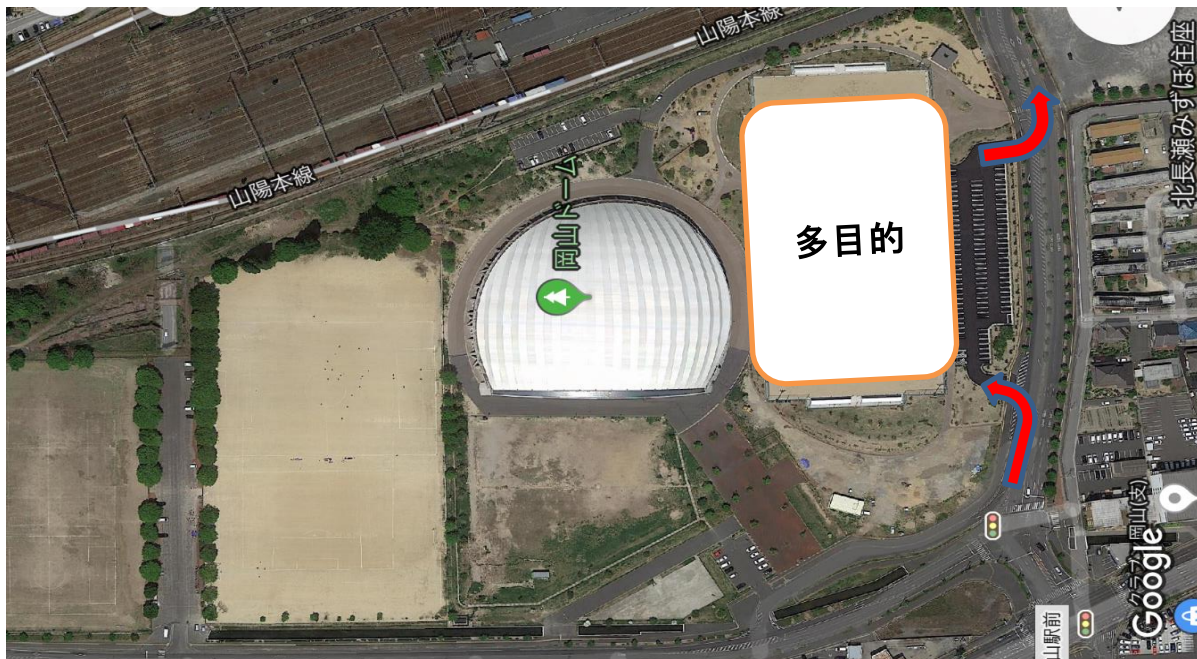

※住所:岡山市北区北長瀬表町1-1-1

●当新田会場（金曜日スクール開催）

※住所:岡山市南区当新田488

(注)当新田会場の駐車場は、使用する会場の近くの駐車場をご利用下さい。

★レイサッカーブログは雨天中止のご案内・毎週金曜日にはスクールの紹介をしております。

#レイサッカーラブ