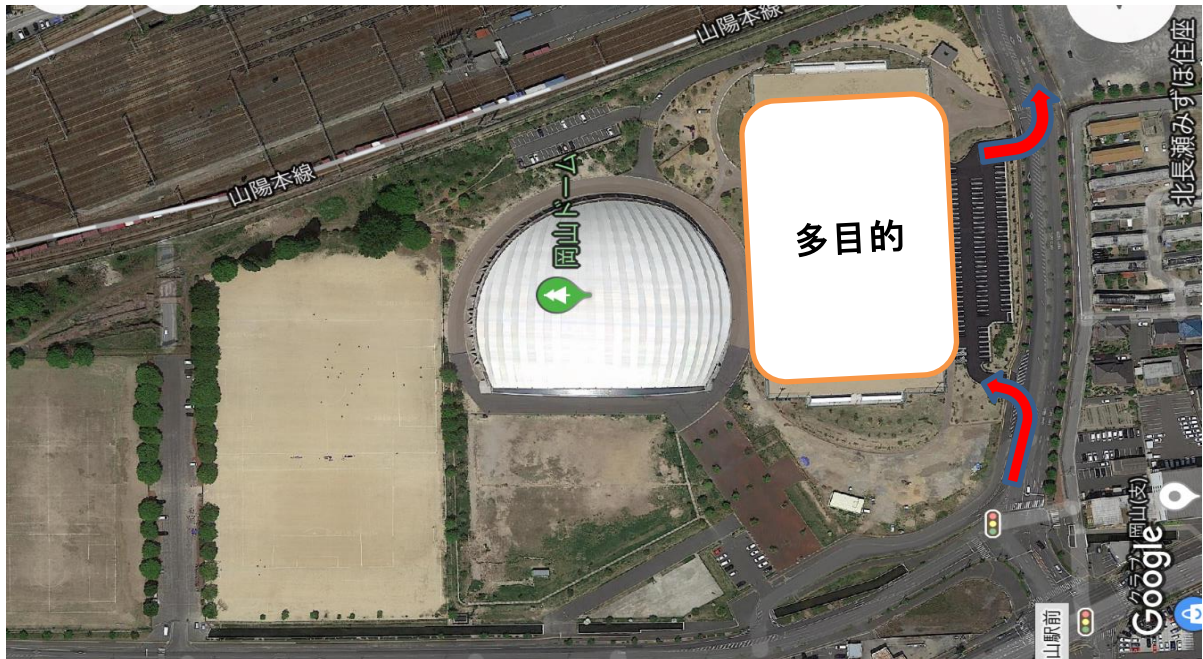

※住所:岡山市北区北長瀬表町1-1-1

●当新田会場（金曜日スクール開催）

※住所:岡山市南区当新田488

(注)当新田会場の駐車場は、使用する会場の近くの駐車場をご利用下さい。

★レイサッカーブログは雨天中止のご案内・毎週金曜日にはスクールの紹介をしています。

#レイサッカークラブ