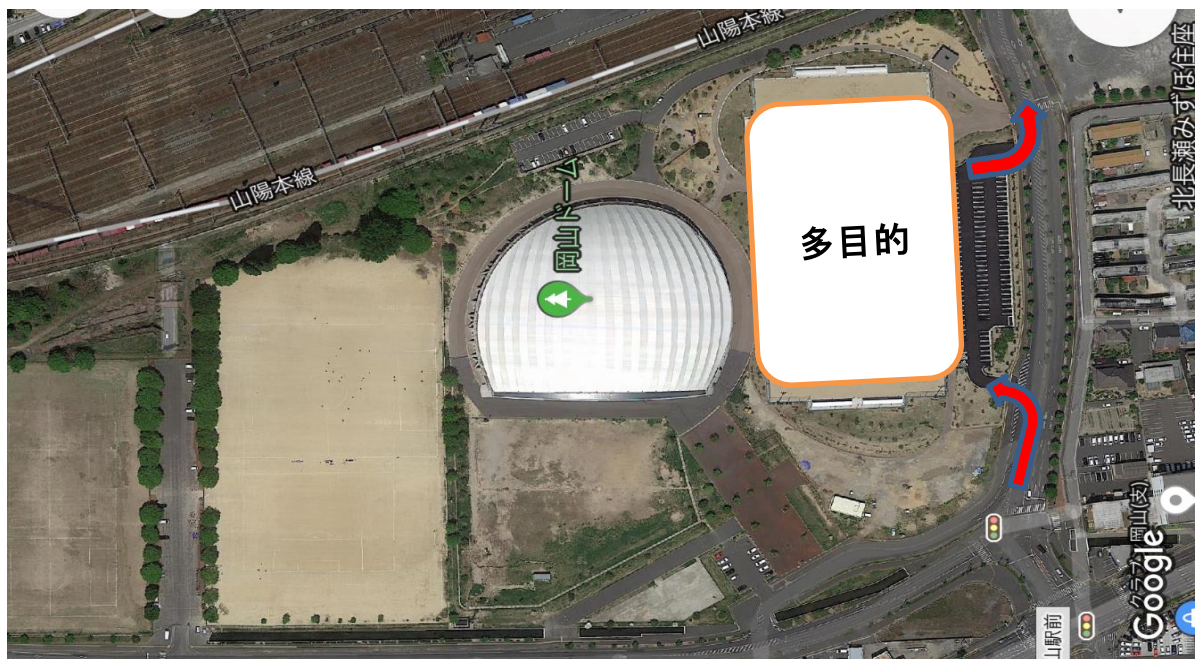

また、季節によって中止の判断が変わる事もございますので、ご理解頂けますようお願い致します。

※住所:岡山市北区北長瀬表町1-1-1

●当新田会場（金曜日スクール開催）

※住所:岡山市南区当新田488

(注)当新田会場の駐車場は、使用する会場の近くの駐車場をご利用下さい。

★レイサッカーブログは雨天中止のご案内・毎週金曜日にはスクールの紹介をしております。

#レイサッカークラブ