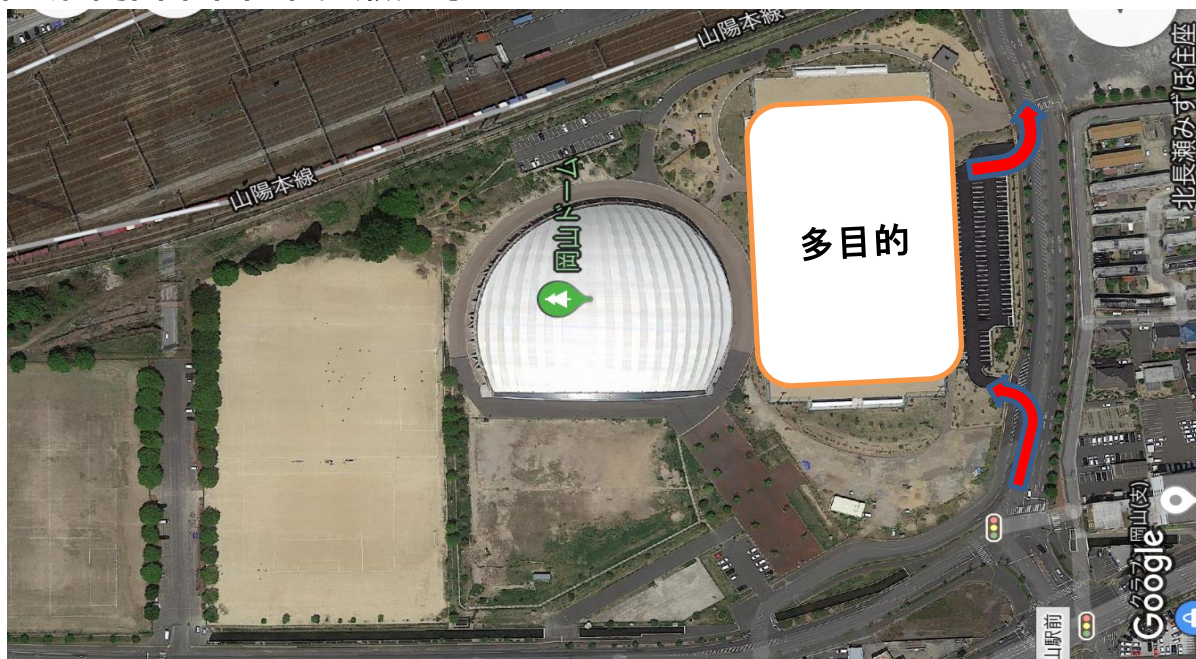

祝日などで練習がお休みとなる場合は、振替指定日として、ご都合のよろしい別日程にお振替えを宜しく

お願いいたします。

※住所:岡山市北区北長瀬表町1-1-1

●当新田会場（金曜日スクール開催）

※住所:岡山市南区当新田488

(注)当新田会場の駐車場は、使用する会場の近くの駐車場をご利用下さい。

★レイサッカーブログは雨天中止のご案内・毎週金曜日にはスクールの紹介をしております。

#レイサッカークラブ