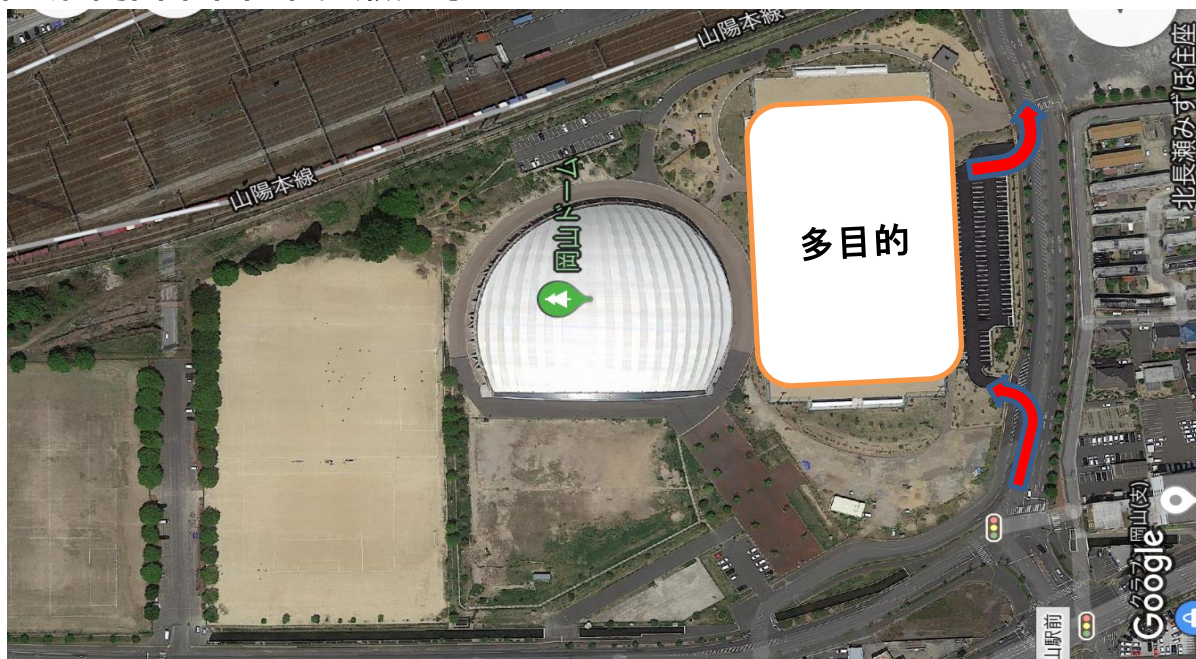

祝日などで練習がお休みとなる場合は、振替指定日として、ご都合のよろしい別日程にお振替えを宜しく

お願いいたします。

※住所:岡山市北区北長瀬表町1-1-1

●当新田会場（金曜日スクール開催）

※住所:岡山市南区当新田488

(注)当新田会場の駐車場は、使用する会場の近くの駐車場をご利用下さい。

★レイサッカーブログは雨天中止のご案内・毎週金曜日にはスクールの紹介をしています。

#レイサッカークラブ