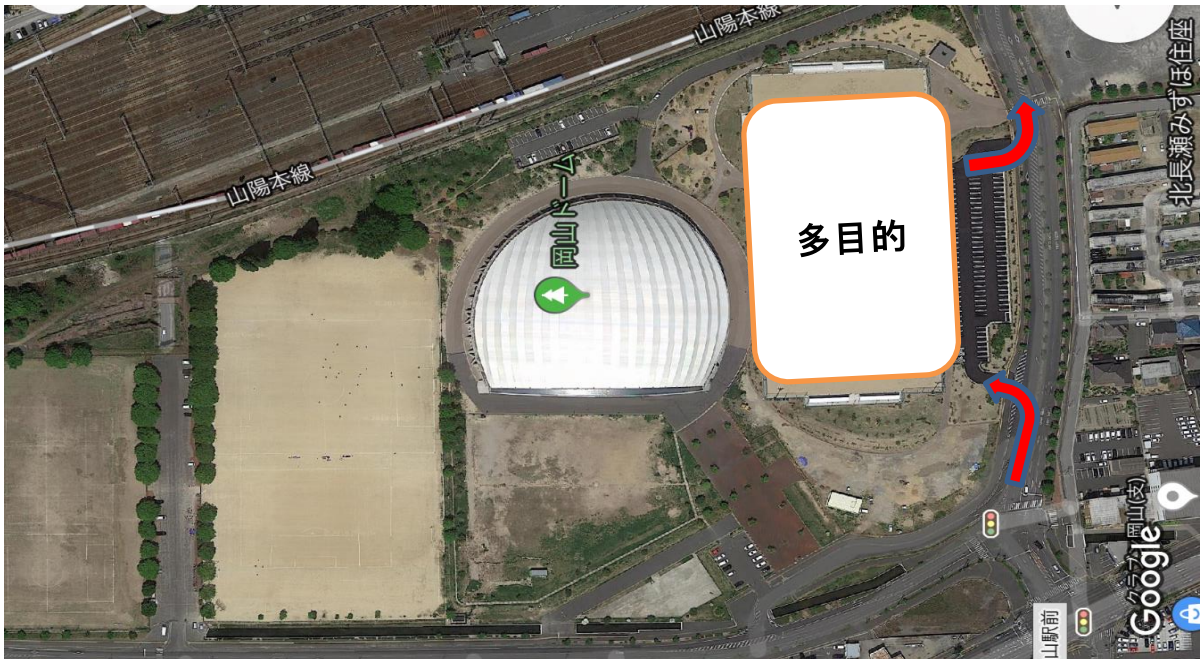

●北長瀬会場・当新田会場 スクール時間

各クラス	幼児クラス	1・2年生クラス	3・4年生クラス	5・6年生クラス
スクール時間	16:00~17:00	17:30~18:30		

●スクールについて

雨天・雷など、お子様の安全を考え、練習前でも中止にさせて頂く場合がございます。

事前連絡・スクール中の場合もございますのでご了承ください。(メール・ブログにてご案内)

・スクールのお休みについて

基本的には、各週4回の練習回数を確保しておりますが、祝日などの場合は練習がお休みとなります。

祝日などで練習がお休みとなる場合は、振替指定日として、ご都合のよろしい別日程にお振替えを宜しく

お願いいたします。

※住所:岡山市北区北長瀬表町1-1-1

●当新田会場（金曜日スクール開催）

※住所:岡山市南区当新田488

(注)当新田会場の駐車場は、使用する会場の近くの駐車場をご利用下さい。

★レイサッカーブログは雨天中止のご案内・毎週金曜日にはスクールの紹介をしています。

#レイサッカークラブ