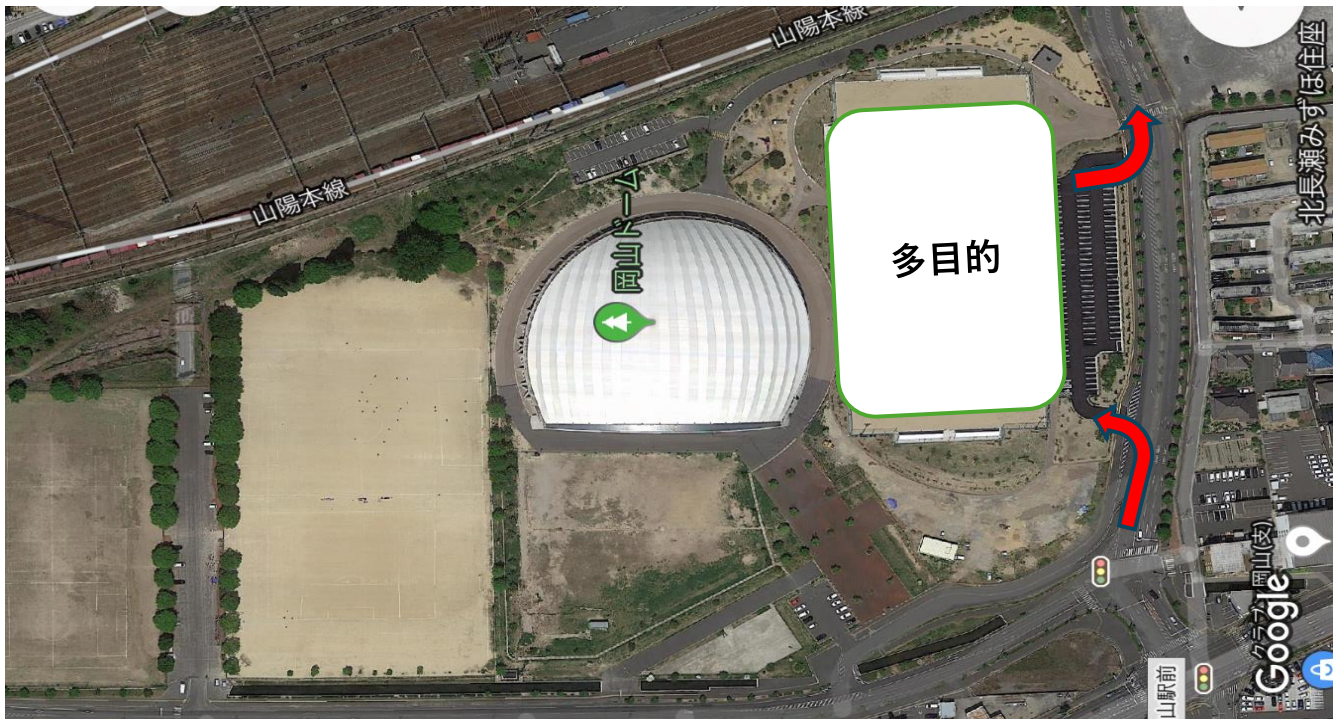

お願いいたします。

※住所:岡山市北区北長瀬表町1-1-1

●当新田会場（金曜日スクール開催）

※住所:岡山市南区当新田488

(注)当新田会場の駐車場は、使用する会場の近くの駐車場をご利用下さい。

★レイサッカーブログは雨天中止のご案内・毎週金曜日にはスクールの紹介をしております。

#レイサッカークラブ