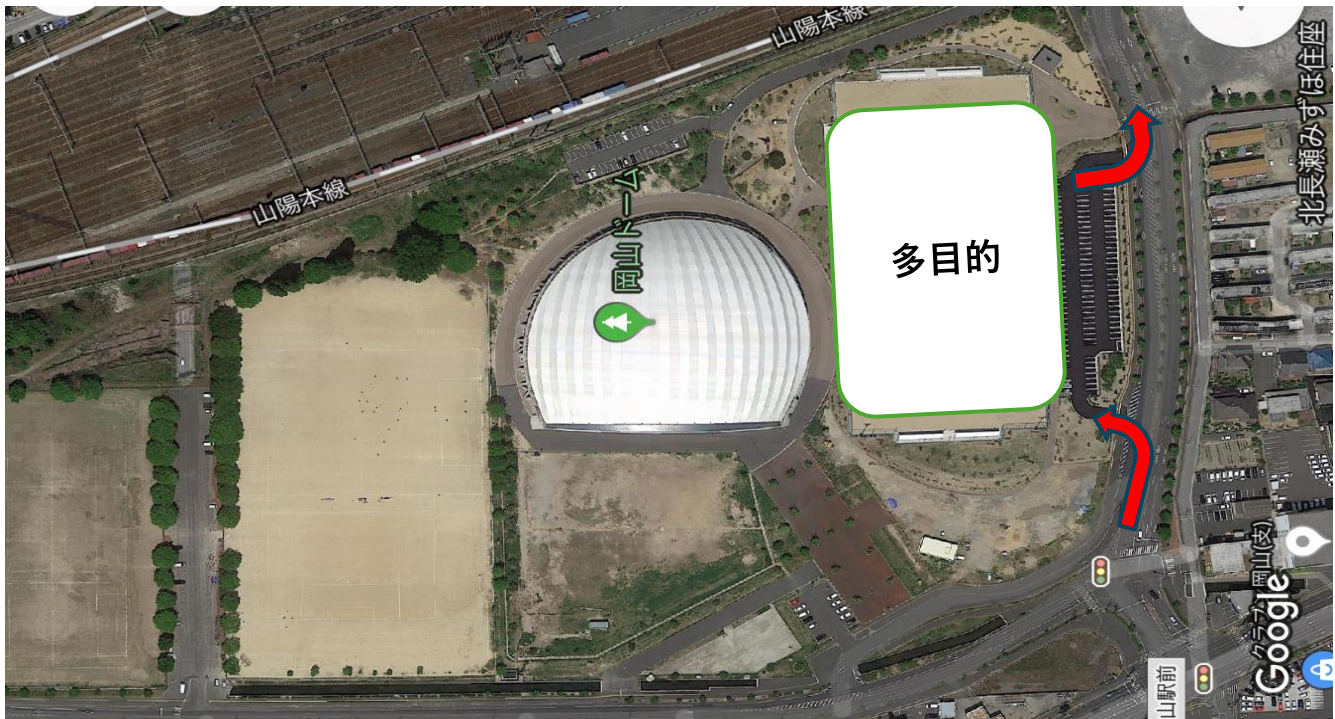

●北長瀬会場・当新田会場 スクール時間

各クラス	幼児クラス	1・2年生クラス	3・4年生クラス	5・6年生クラス
スクール時間	16:00~17:00	17:30~18:30		

●スクールについて

雨天・雷など、お子様の安全を考え、練習前でも中止にさせて頂く場合がございます。

事前連絡・スクール中の場合もございますのでご了承ください。(メール・ブログにてご案内)

・スクールのお休みについて

基本的には、各週4回の練習回数を確保しておりますが、祝日などの場合は練習がお休みとなります。

祝日などで練習がお休みとなる場合は、振替指定日として、ご都合のよろしい別日程にお振替えを宜しく

お願いいたします。

※住所:岡山市北区北長瀬表町1-1-1

●当新田会場（金曜日スクール開催）

※住所:岡山市南区当新田488

(注)当新田会場の駐車場は、使用する会場の近くの駐車場をご利用下さい。

★レイサッカーブログは雨天中止のご案内・毎週金曜日にはスクールの紹介をしております。

#レイサッカークラブ