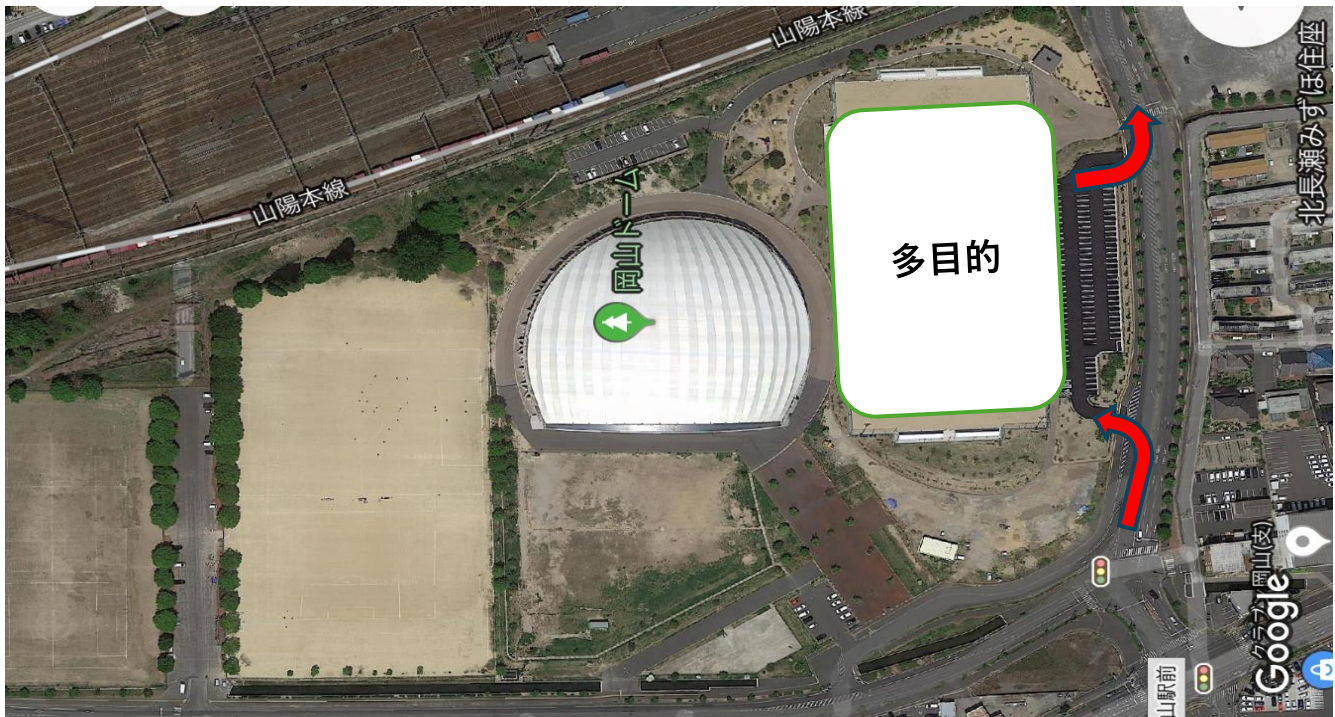

●北長瀬会場・当新田会場 スクール時間

各クラス	幼児クラス	1・2年生クラス	3・4年生クラス	5・6年生クラス
スクール時間	16:00~17:00	17:30~18:30		

●スクールについて

雨天・雷など、お子様の安全を考え、練習前でも中止にさせて頂く場合がございます。

事前連絡・スクール中の場合もございますのでご了承ください。(メール・ブログにてご案内)

・スクールのお休みについて

基本的には、各週4回の練習回数を確保しておりますが、祝日などの場合は練習がお休みとなります。

祝日などで練習がお休みとなる場合は、振替指定日として、ご都合のよろしい別日程にお振替えを宜しく

お願いいたします。

※住所:岡山市北区北長瀬表町1-1-1

●当新田会場（金曜日スクール開催）

※住所:岡山市南区当新田488

(注)当新田会場の駐車場は、使用する会場の近くの駐車場をご利用下さい。

★レイサッカーブログは雨天中止のご案内・毎週金曜日にはスクールの紹介をしております。

#レイサッカークラブ