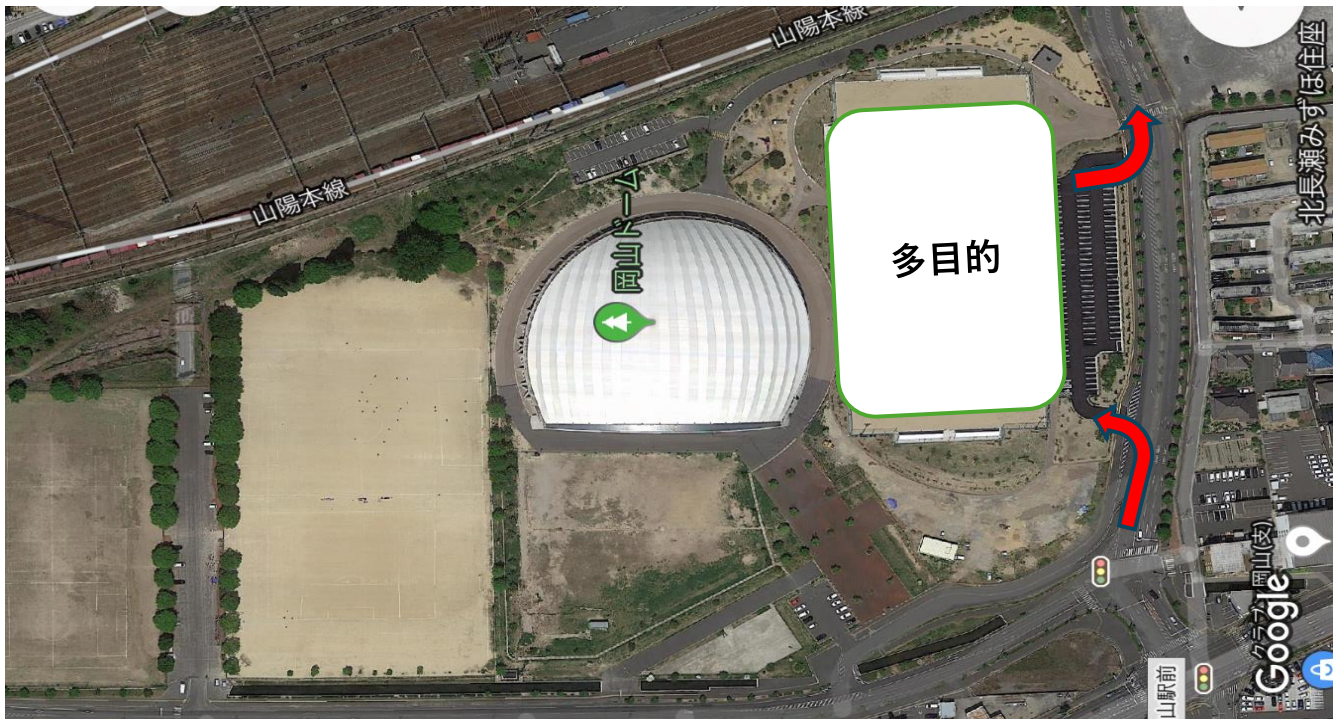

### ※お盆休み

レイサッカークラブでは、8月13日~16日の期間はお盆休みに設定しております。

14日(水)のお休み分は振替指定日として、別日程でお振替えを宜しくお願いいたします。

※住所:岡山市北区北長瀬表町1-1-1

●当新田会場（金曜日スクール開催）

※住所:岡山市南区当新田488

(注)当新田会場の駐車場は、使用する会場の近くの駐車場をご利用下さい。

★レイサッカーブログは雨天中止のご案内・毎週金曜日にはスクールの紹介をしております。