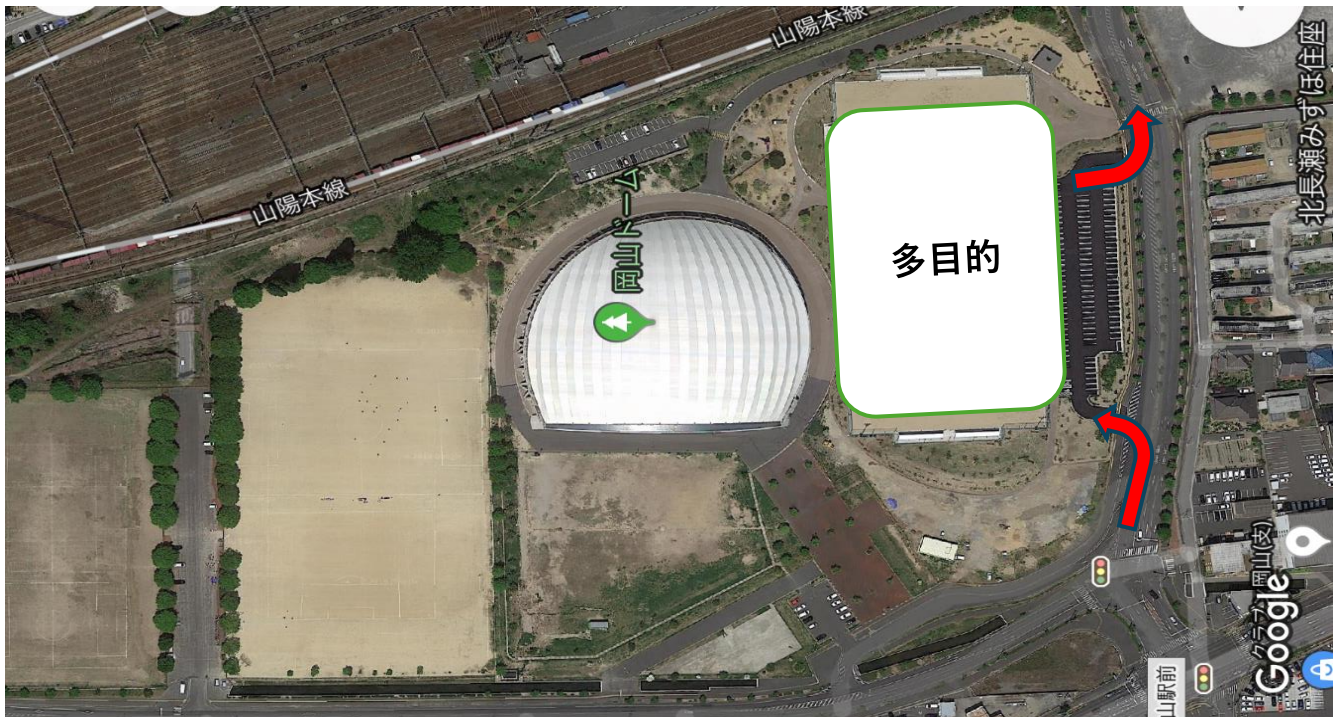

※住所:岡山市北区北長瀬表町1-1-1

●当新田会場（金曜日スクール開催）

※住所:岡山市南区当新田488

(注)当新田会場の駐車場は、使用する会場の近くの駐車場をご利用下さい。

★レイサッカーブログは雨天中止のご案内・毎週金曜日にはスクールの紹介をしております。

#レイサッカークラブ