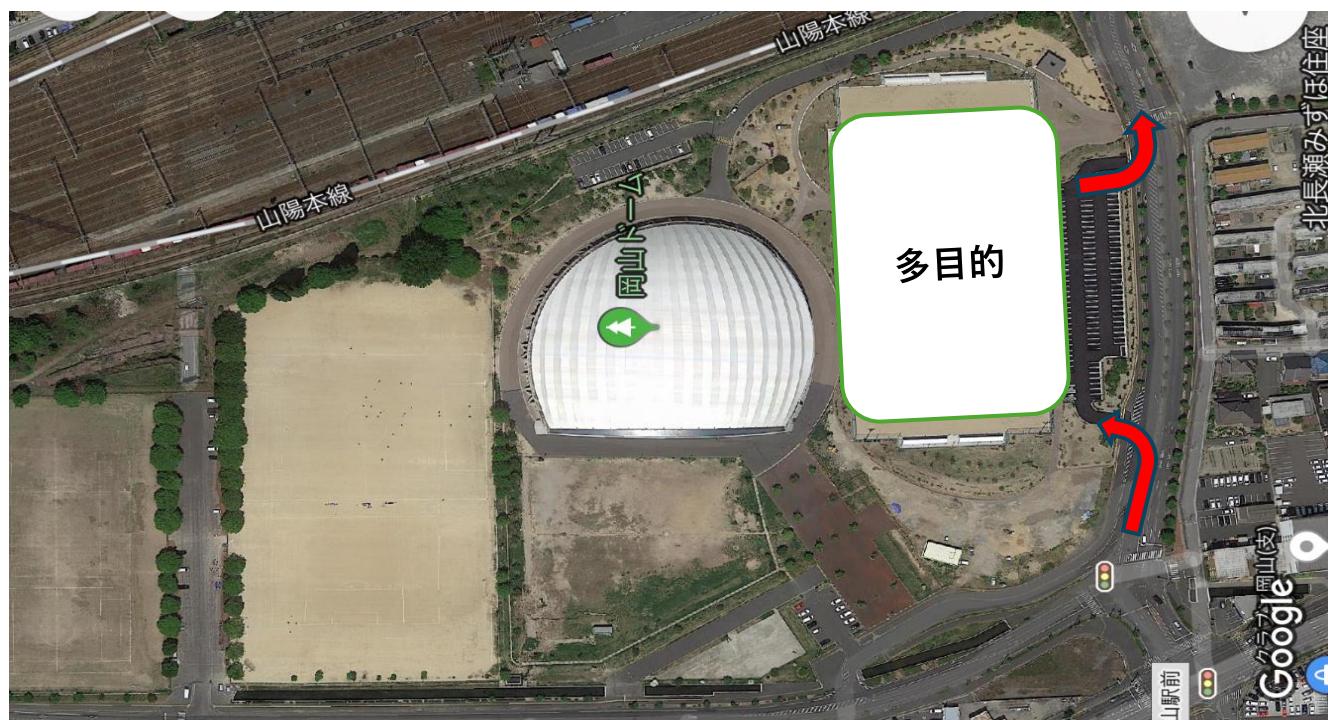

祝日などで練習がお休みとなる場合は、振替指定日として、ご都合のよろしい別日程にお振替えを宜しく

お願いいたします。

※住所:岡山市北区北長瀬表町1-1-1

●当新田会場（金曜日スクール開催）

※住所:岡山市南区当新田488

(注)当新田会場の駐車場は、使用する会場の近くの駐車場をご利用下さい。

★レイサッカーブログは雨天中止のご案内・毎週金曜日にはスクールの紹介をしております。

#レイサッカークラブ