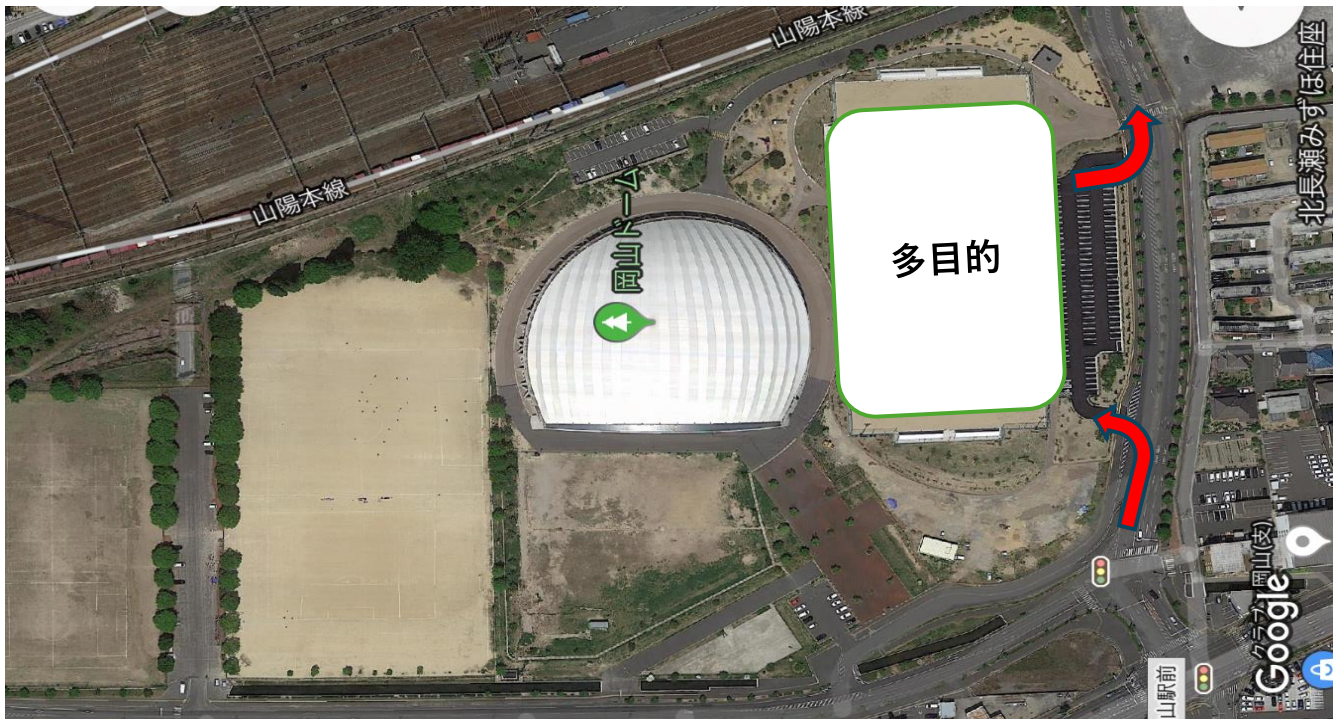

### ・スクールのお休みについて

基本的には、各週4回の練習回数を確保しておりますが、祝日などの場合は練習がお休みとなります。

祝日などで練習がお休みとなる場合は、振替指定日として、ご都合のよろしい別日程にお振替えを宜しく

お願いいたします。

※住所:岡山市北区北長瀬表町1-1-1

●当新田会場（金曜日スクール開催）

※住所:岡山市南区当新田488

(注)当新田会場の駐車場は、使用する会場の近くの駐車場をご利用下さい。