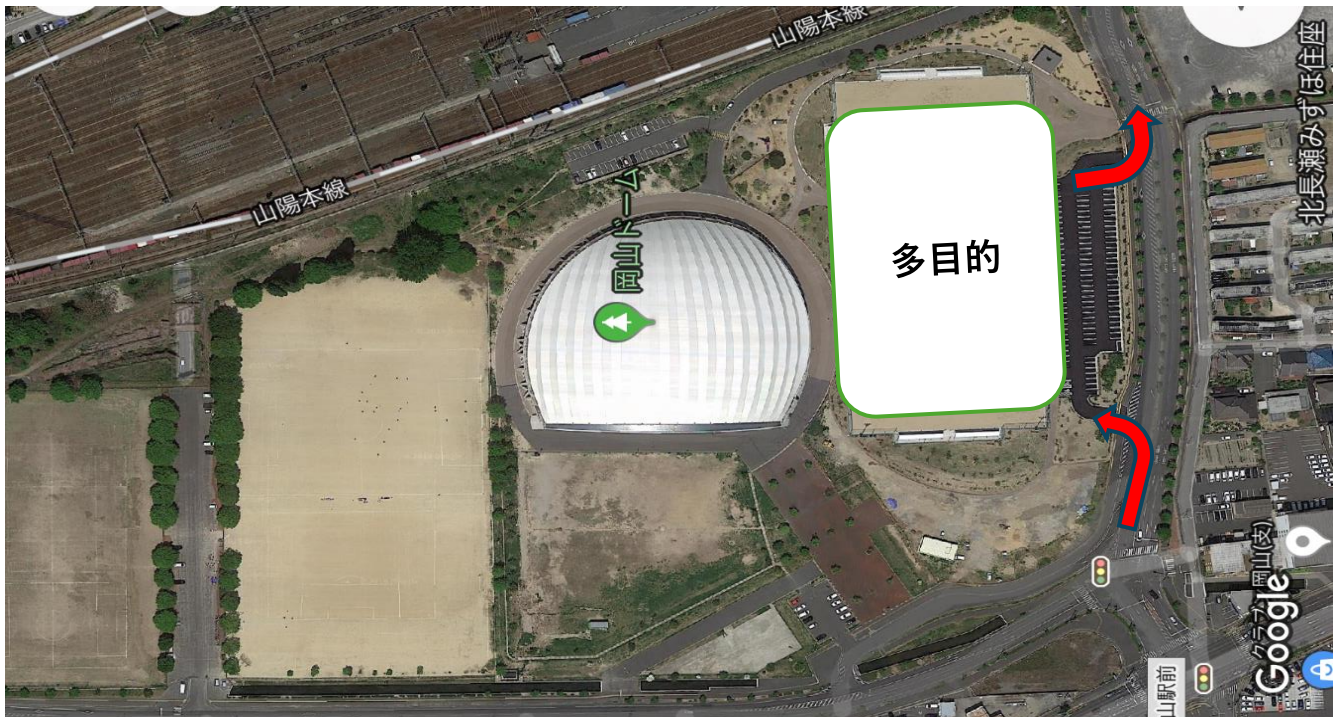

### ・スクールのお休みについて

基本的には、各週4回の練習回数を確保しておりますが、祝日などの場合は練習がお休みとなります。

祝日などで練習がお休みとなる場合は、振替指定日として、ご都合のよろしい別日程にお振替を宜しく

お願いいたします。

※住所:岡山市北区北長瀬表町1-1-1

●当新田会場（金曜日スクール開催）

※住所:岡山市南区当新田488

(注)当新田会場の駐車場は、使用する会場の近くの駐車場をご利用下さい。