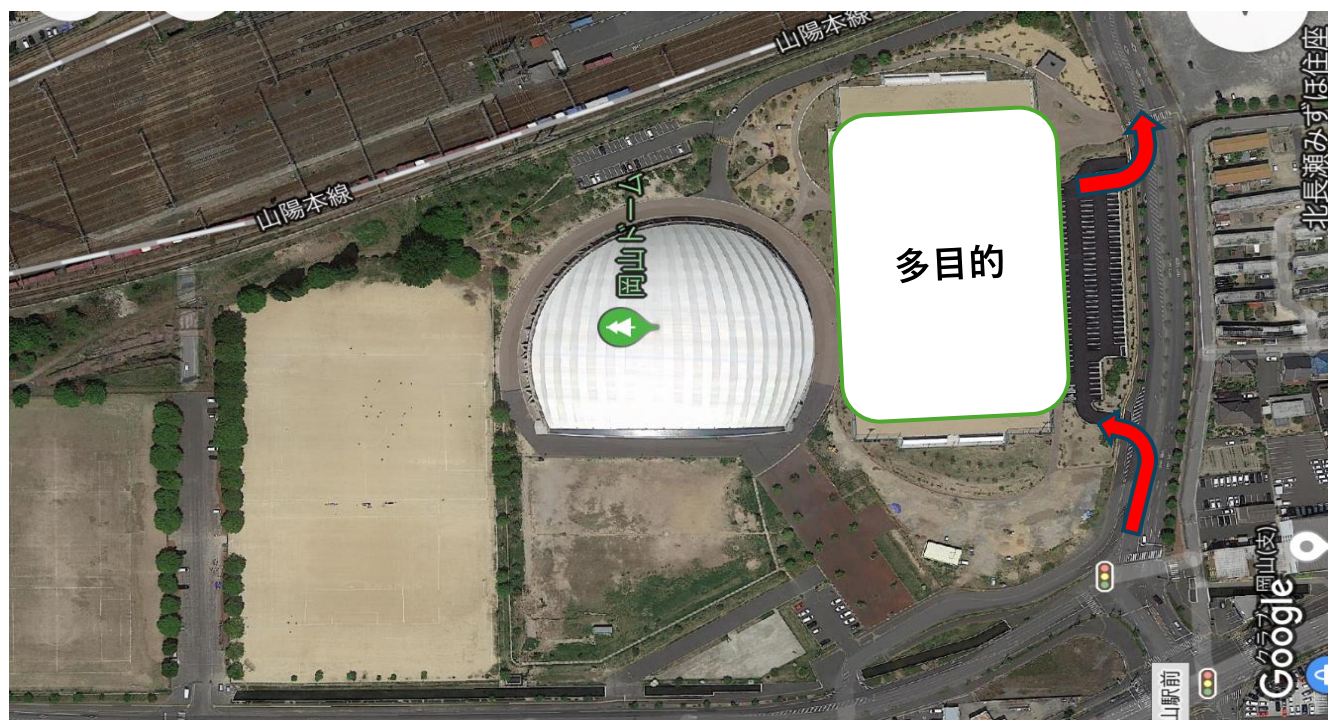

### ・スクールのお休みについて

基本的には、各週4回の練習回数を確保しておりますが、祝日などの場合は練習がお休みとなります。

祝日などで練習がお休みとなる場合は、振替指定日として、ご都合のよろしい別日程にお振替えを宜しく

お願いいたします。

※住所:岡山市北区北長瀬表町1-1-1

●当新田会場（金曜日スクール開催）

※住所:岡山市南区当新田488

(注)当新田会場の駐車場は、使用する会場の近くの駐車場をご利用下さい。