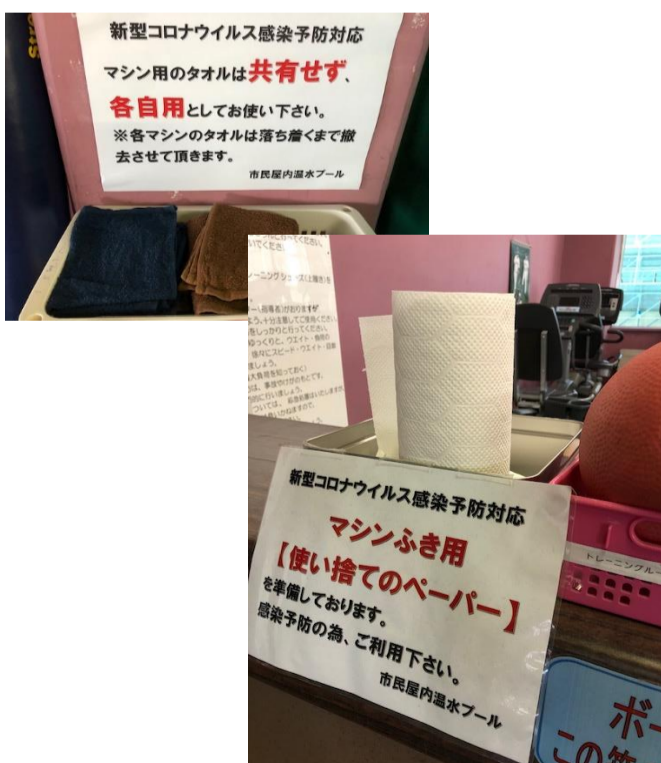

# 新型コロナウイルス対策として実施しています

除菌水を使用した  
空気清浄機設置

飛沫防止用（受付・ランニングマシン）  
ビニールシート設置

各箇所  
アルコール消毒設置

トレーニングルーム  
換気（天井窓も全開）

ランニングマシン・各マシン  
随時消毒・清掃

ドアノブ等  
随時消毒・清掃

マシンタオルは個人用  
使い捨てペーパー設置

プール更衣室  
随時清掃・消毒

トレーニングルーム  
マシンの間隔をあけて飛沫防止

※入場制限をさせて頂く場合がございます。ご協力感謝致します。