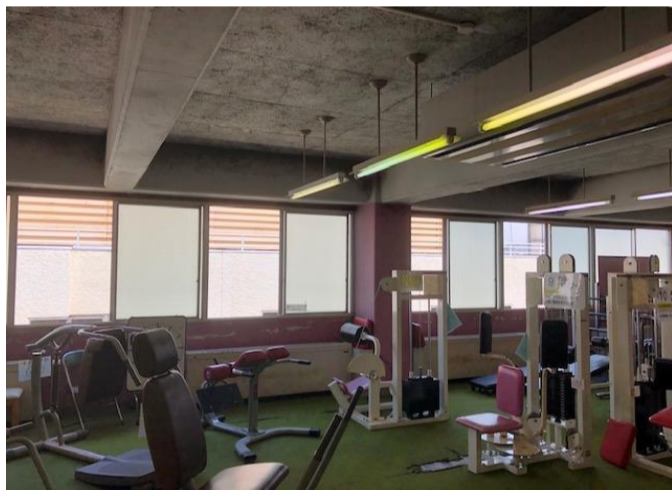

# 新型コロナウイルス対策として実施しています

除菌水を使用した  
空気清浄機設置

飛沫防止用（受付・ランニングマシン）  
ビニールシート設置

各箇所  
アルコール消毒設置

トレーニングルーム  
換気（天井窓も全開）

ランニングマシン・各マシン  
随時消毒・清掃

ドアノブ等  
随時消毒・清掃

マシンタオルは個人用  
使い捨てペーパー設置

プール更衣室  
随時清掃・消毒

トレーニングルーム  
マシンの間隔をあけて飛沫防止

※入場制限をさせて頂く場合がございます。ご協力感謝致します。