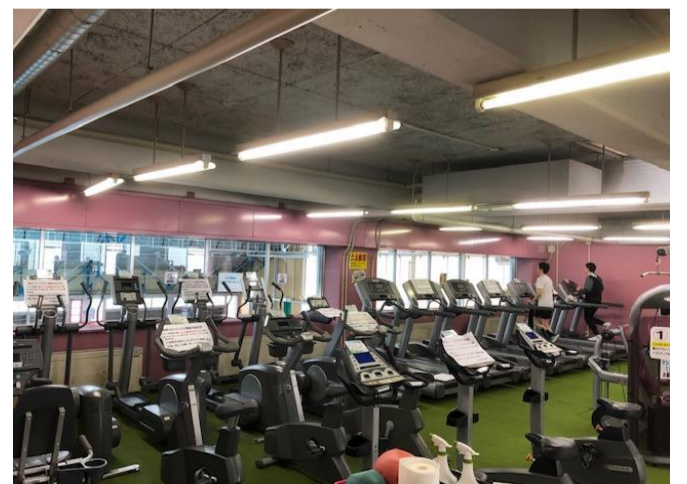

# 新型コロナウイルス対策として実施しています

除菌水を使用した  
空気清浄機設置

飛沫防止用（受付・ランニングマシン）  
ビニールシート設置

各箇所  
アルコール消毒設置

トレーニングルーム  
換気（天井窓も全開）

ランニングマシン・各マシン  
随時消毒・清掃

ドアノブ等  
随時消毒・清掃

マシンタオルは個人用  
使い捨てペーパー設置

プール更衣室  
随時清掃・消毒

トレーニングルーム  
マシンの間隔をあけて飛沫防止

※入場制限をさせて頂く場合がございます。ご協力感謝致します。