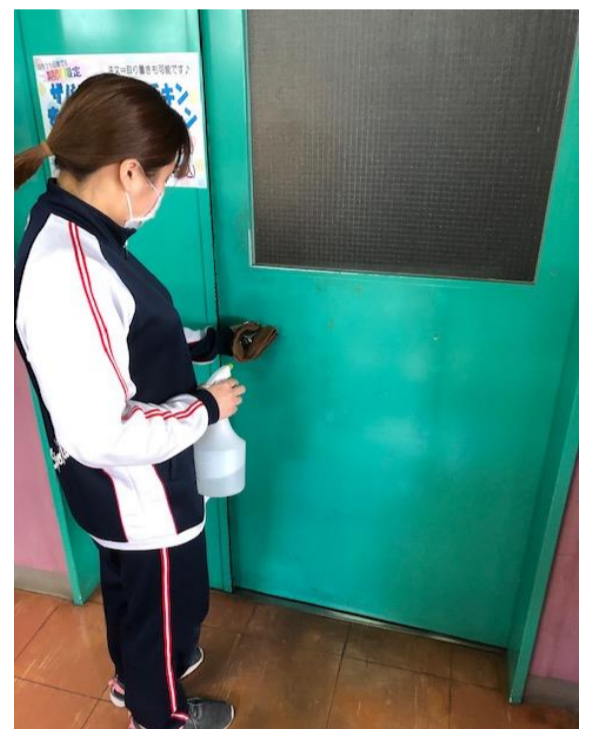

# 新型コロナウイルス対策として実施しています

除菌水を使用した  
空気清浄機設置

飛沫防止用（受付・ランニングマシン）  
ビニールシート設置

各箇所  
アルコール消毒設置

トレーニングルーム  
換気（天井窓も全開）

ランニングマシン・各マシン  
随時消毒・清掃

ドアノブ等  
随時消毒・清掃

マシンタオルは個人用  
使い捨てペーパー設置