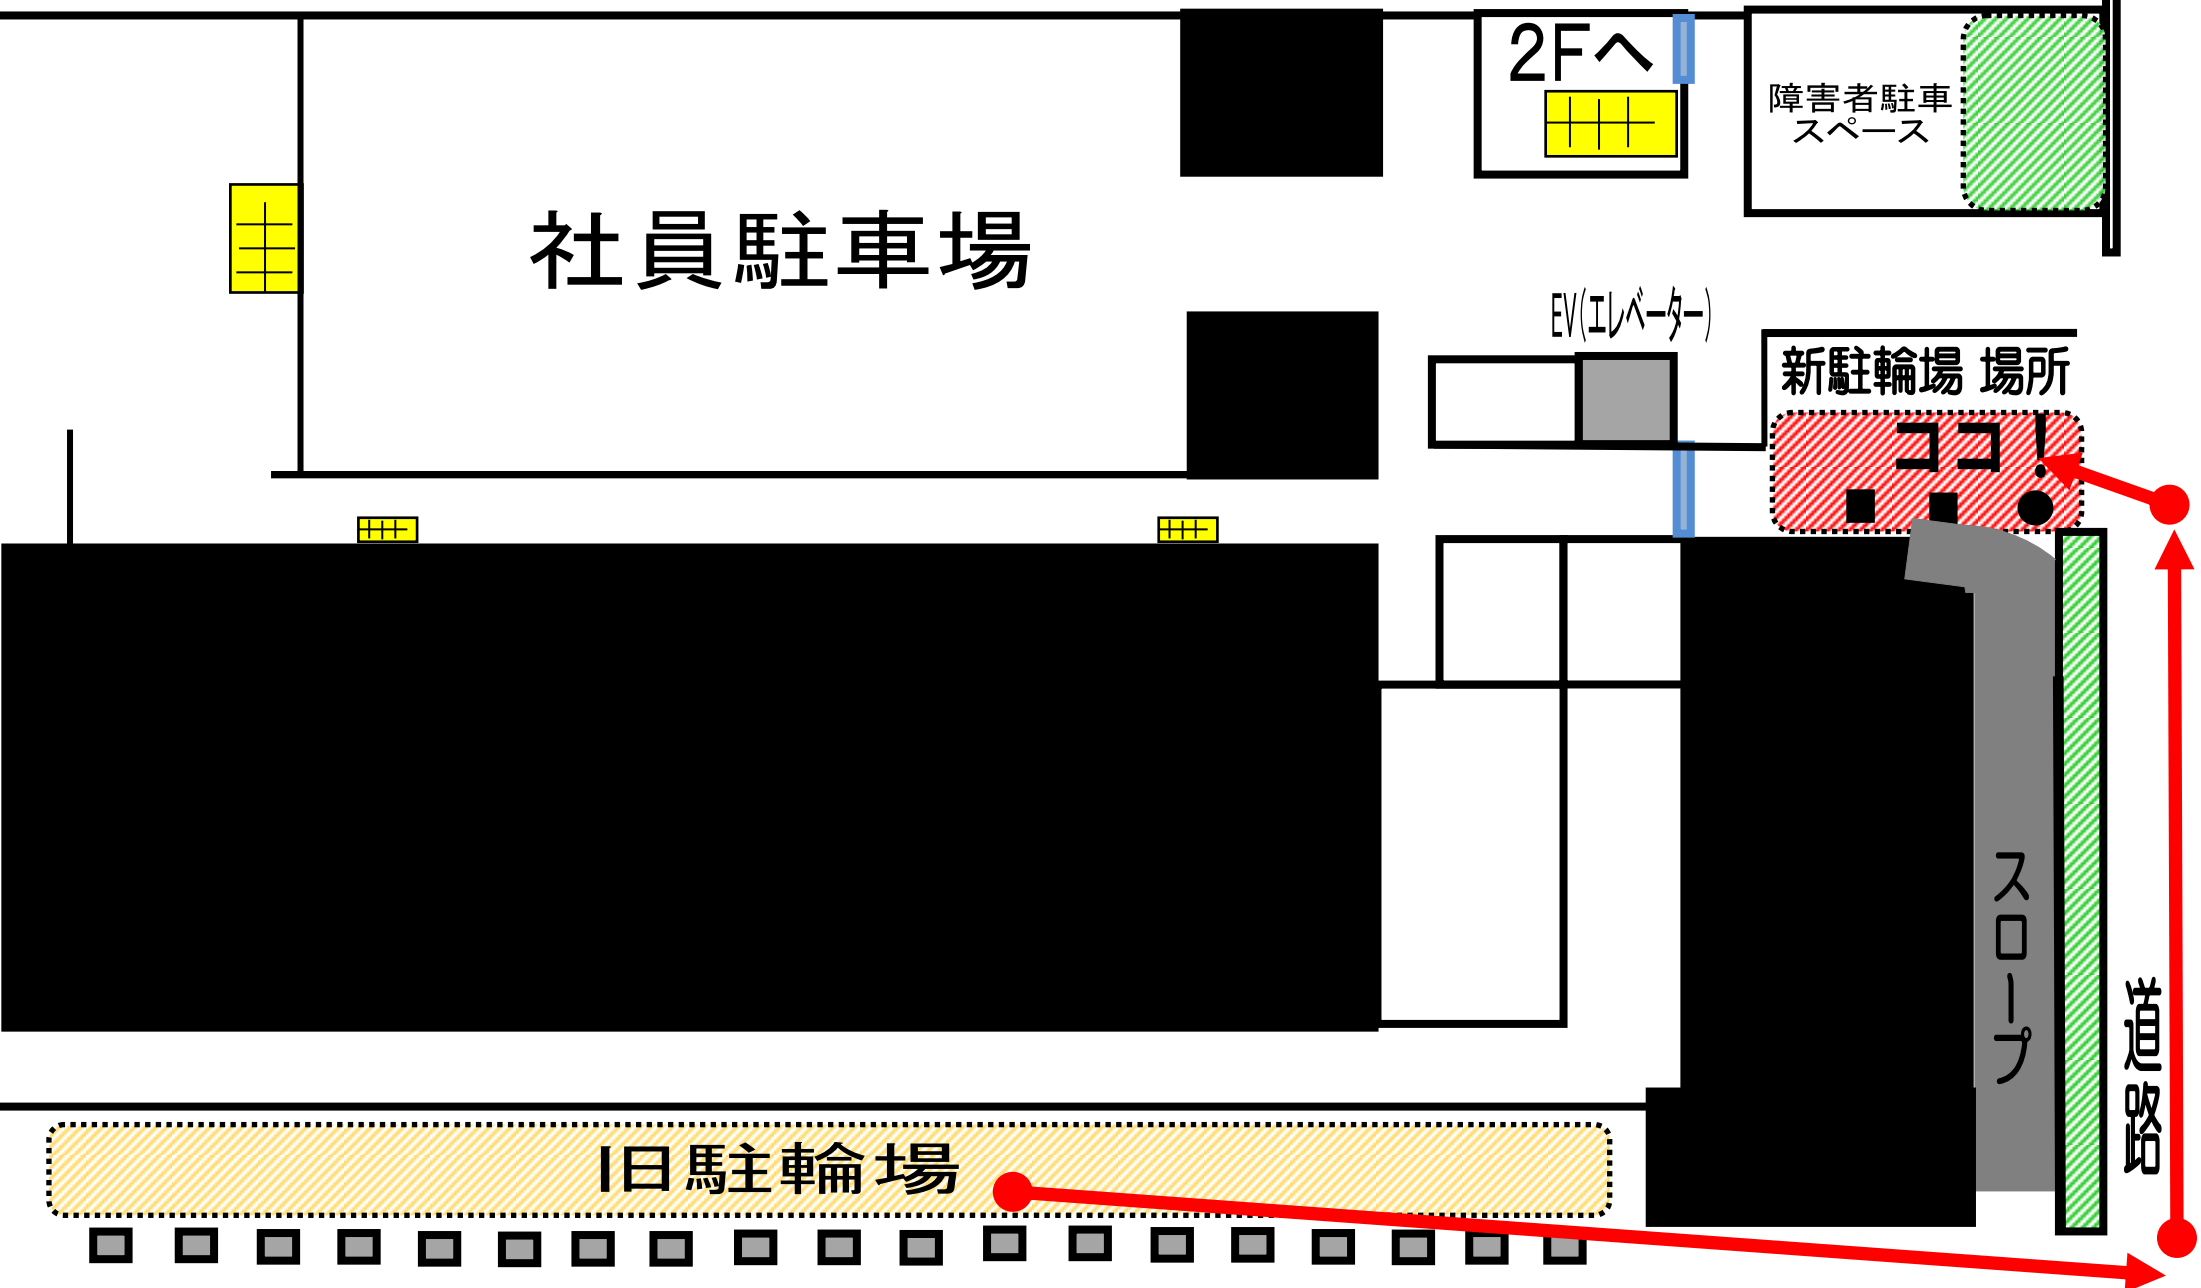

岡南環境センター

社員駐車場

2Fへ

障害者駐車
スペース

EV(エレベーター)

新駐輪場 場所

ココ!

スロープ

道路

旧駐輪場