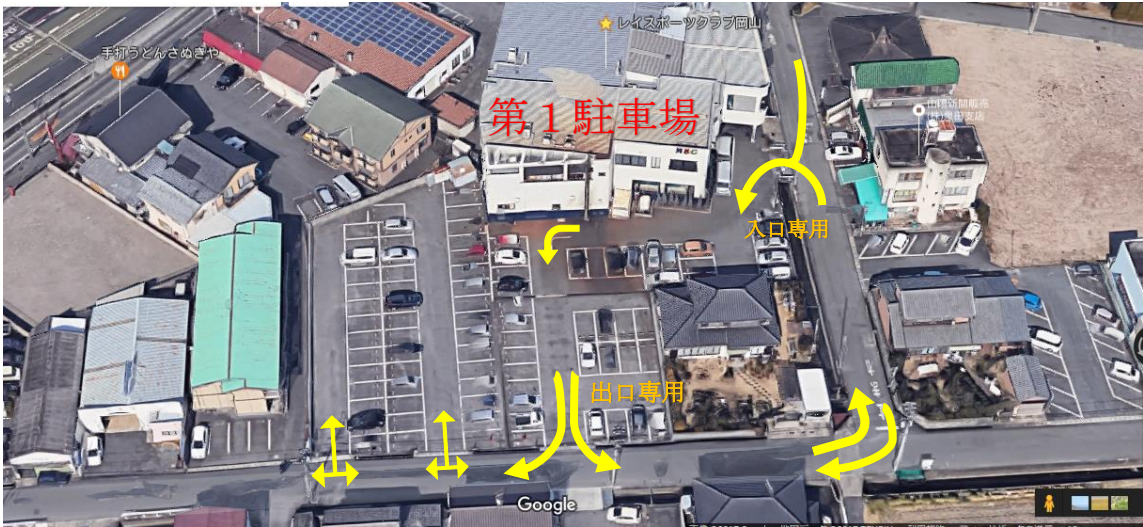

2017年3月吉日

第1駐車場のルールについて（お知らせ）

レイスポーツクラブ岡山

標記の件、2017年3月より第1駐車場のルールについて周知徹底を図りたいと思いますのでご案内申し上げます。(周知期間を2017年3月中とします)

<主旨>

- ・駐車場内外における車両通行問題を解決するため、一部一方通行等のルールを設定、ご案内します。(看板設置予定)
- ・駐車場内は小さいお子様もご利用されますので、場内速度20km/時以下を設定、ご案内します。(看板設置予定)

<第1駐車場ルールの詳細について>

◎第1駐車場 入口専用【入口専用看板設置】矢印の方向に進む

◎第1駐車場 出口専用【出口専用看板設置】矢印の方向に進む

以上

■ 駐車場全体

◎第1駐車場の出入口の進行方向

◎第1駐車場 上空から

◎第1駐車場～第4駐車場の配置